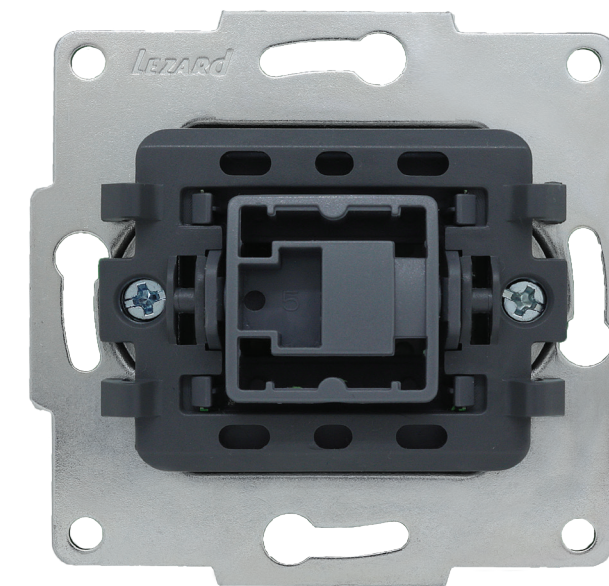

Техническое описание

Розетки

Розетки

- Внешний корпус изготавливается из огнеупорного пластика(600°C)
- Механизм изготовлен из негорючего ПБТ пластика, который выдерживает температуру 850°C
- Заземляющие контакты изготовлены из MS70(70%Cu 30%ZN) с покрытием из никеля, за счет чего достигается высокая токопроводимость
- Металлический каркас покрыт белым цинком
- Номинальный ток составляет 16А и безопасно работает при напряжении 250В
- Имеет скрытые установочные лапки механизма, обеспечивающие безопасность рук при монтаже
- Благодаря высокому содержанию меди, нагрев проводников не происходит.

Соответствует:
16А X, 250 v ~
IEC 60884-1

Техническое описание

Выключатель

Выключатели и переключатели

- Клавиши и рамки из ABS пластика(600°C)
- Защелки и внутренний пластик – негорючий поликарбонат(850)
- Токопроводящие контакты изготовлены из высококачественной Латуни (CuZn70)
- Контакты – Серебро (AgNi90/10)
- Крышка контактов изготовлена из негорючего материала полиамид PA66(850)
- Металлический каркас – оцинкованная пластина
- Прочный никелированный механизм обеспечивает более 40 тыс. циклов включения и выключения
- Номинальный ток составляет 10А и безопасно работает при напряжении 250В
- Долговечные светодиодные индикаторы
- Монтажная рама оснащена монтажными отверстиями и для наружной установки.

Соответствует:
10А X, 250 v ~
IEC 60669-1