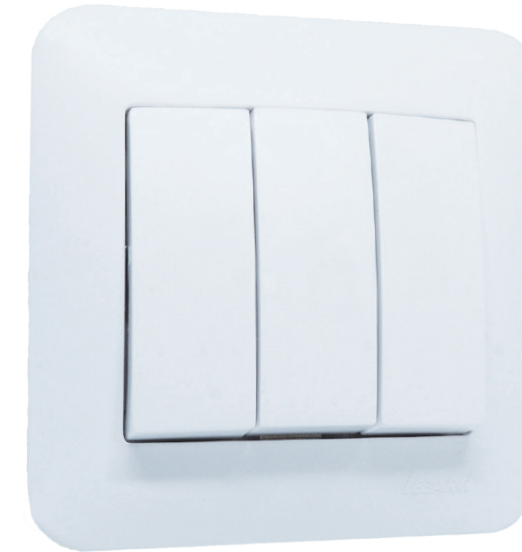

Выключатель тройной

Три разных источника света могут управляться с одного тройного выключателя. Такой выключатель поможет Вам зонировать освещение или даже управлять светом в разных помещениях. Следует учитывать, что номинальное значение тока для выключателей составит 10А и ни в коем случае не должно превышать значение 220Вт.