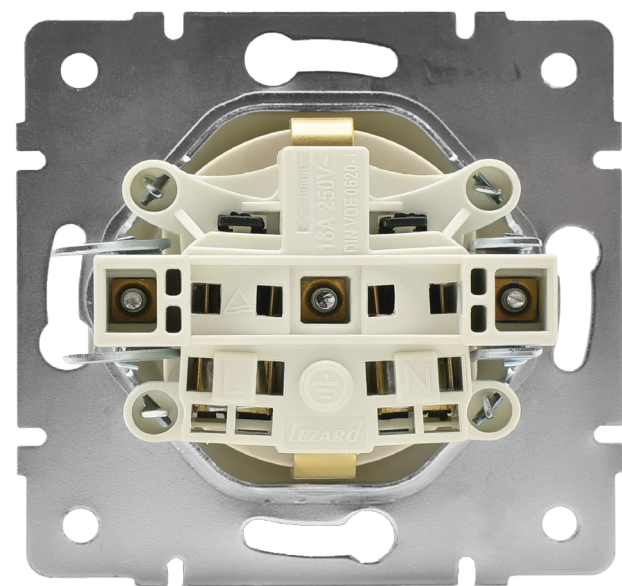

Техническое описание

Розетки

Розетки

- Внешний корпус изготавливается из огнеупорного пластика(600°C)
- Механизм изготовлен из негорючего ПБТ пластика, который выдерживает температуру 850°C
- Заземляющие контакты изготовлены из MS70(70%Cu 30%ZN) с покрытием из никеля, за счет чего достигается высокая токопроводимость
- Металлический каркас покрыт белым цинком
- Номинальный ток составляет 16А и безопасно работает при напряжении 250В
- Имеет скрытые установочные лапки механизма, обеспечивающие безопасность рук при монтаже
- Благодаря высокому содержанию меди, нагрев проводников не происходит.

Соответствует:
16А X, 250 v ~
IEC 60884-1

Техническое описание

Выключатель

Выключатели и переключатели

- Клавиши и рамки из ABS пластика(600°C)
- Защелки и внутренний пластик – негорючий поликарбонат(850)
- Токопроводящие контакты изготовлены из высококачественной Латуни (CuZn70)
- Контакты – Серебро (AgNi90/10)
- Крышка контактов изготовлена из негорючего материала полиамид PA66(850)
- Металлический каркас – оцинкованная пластина
- Прочный никелированный механизм обеспечивает более 40 тыс. циклов включения и выключения
- Номинальный ток составляет 10А и безопасно работает при напряжении 250В
- Долговечные светодиодные индикаторы
- Монтажная рама оснащена монтажными отверстиями и для наружной установки.

Соответствует:
10А X, 250 v ~
IEC 60669-1